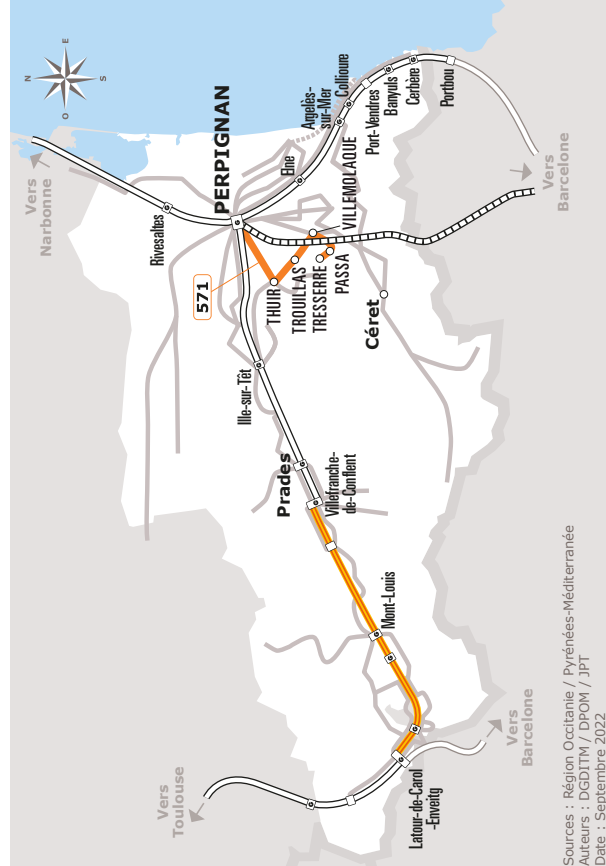

TRESSERRE > PERPIGNAN

JOURS DE LA SEMAINE		LàS	LàS	LàS	LàS	LàS	LàS	LàS	LàS	LàS	
PÉRIODE SCOLAIRE		●	●	●	●	●	●	●	●	●	
PETITES VACANCES			●	●	●	●	●	●	●	●	
ÉTÉ			●	●	●	●	●	●	●	●	
TRESSERRE	Lotissement	06:50	07:10	07:20		09:45		10:50	13:10	15:50	17:10
PASSA	Centre	06:53	07:13	07:23		09:48		10:53	13:13	15:53	17:13
	ZA Las Clotes	06:54	07:14	07:24		09:49		10:54	13:14	15:54	17:14
VILLEMOLAQUE	Bardagi	06:57	07:17	07:27		09:52		10:57	13:17	15:57	17:17
	Ecole des Mésanges	06:59	07:19	07:29		09:54		10:59	13:19	15:59	17:19
	Rond Point RD 900	07:03	07:23	07:33		09:58		11:03	13:23	16:03	17:23
TROUILLAS	Av du Mas Deu		07:34	07:44		10:09		11:14	13:34	16:14	17:34
LLUPIA	Rond Point DDE			07:49		10:14		11:19		16:19	
THUIR	La Poste			07:52	07:52	10:18	10:20	11:23		16:23	
	Piscine				07:54		10:22	11:25		16:25	
	RP des Espassoles				07:56		10:24	11:27		16:27	
	Les Rosiers-Domain de Saü				07:57		10:25	11:28		16:28	
PERPIGNAN	SANKEO St Assisle (1)		07:54		08:15	10:43	11:41	13:54	16:41	17:54	
	G.R Bd St Assisle	07:20	07:55		08:20	10:45	11:42	13:55	16:42	17:55	

Les horaires sont donnés à titre indicatif. Se présenter à l'arrêt 5 minutes avant l'horaire du car.

Ne circule pas les jours fériés

La commune de Llupia est désormais accessible aux usagers titulaires d'un titre de transport LIO ou d'un abonnement Sankéo en provenance ou à destination de Perpignan

(1) Montée interdite

Sources : Région Occitanie / Pyrénées-Méditerranée
Auteurs : DGDITM / DPOM / JPT
Date : Septembre 2022